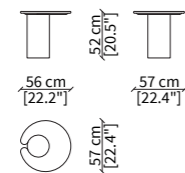

**Top with metal support:** marble top available among the ones from VF collection.

**LENI**  
SMALL TABLE DESIGN BY LUCA ERBA

**SERVER**

VF21620

VF21621

**TAVOLINO / SMALL TABLE**

VF21622

Per la gamma completa di materiali è possibile consultare il nostro sito web [www.vittoriafrigerio.it](http://www.vittoriafrigerio.it)  
The full range of materials can be found on our website at [www.vittoriafrigerio.it](http://www.vittoriafrigerio.it)