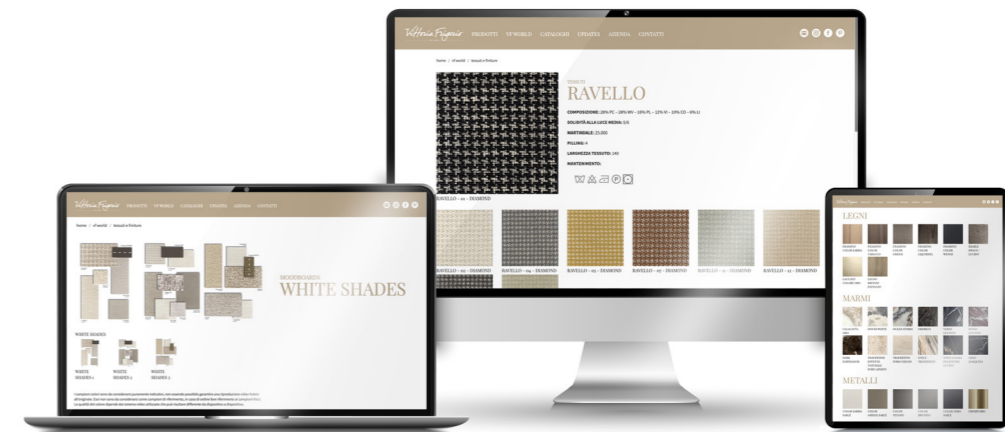

## Leni

SMALL TABLE DESIGN BY LUCA ERBA

L'imperfezione del cerchio aperto che lascia aperta la porta allo spazio e al movimento per una bellezza che va al di là della forma e che entra nel simbolismo artistico della ricercatezza concettuale. Il tavolino Leni, design di Luca Erba, esalta le sue forme grazie ad una struttura centrale in avvolgenti colori lucidi e con un top in appoggio a forma di un anello aperto dove le estremità si abbracciano, senza mai toccarsi, in un movimento fluido dalle linee sinuose.

*The imperfection of the unclosed circle that leaves the door open to space and movement for a beauty that goes beyond form and enters the artistic symbolism of conceptual refinement. Leni small table, design by Luca Erba, enhances its forms through a central structure in enchanting glossy colors and with a top resting on the base in the shape of an open ring, where the ends embrace without ever touching, in a fluid movement of sinuous lines.*

**Base:** Laccato lucido colore Lino, Curry, Corallo, Oliva, Oceano, Salvia, Cipria, Tortora e Nero.

**Piano con supporto in metallo:** in marmo, disponibile tra quelli in collezione.

**Base:** Wood lacquered glossy Lino, Curry, Corallo, Oliva, Oceano, Salvia, Cipria, Tortora, Nero colour.

**Top with metal support:** marble top available among the ones from VF collection.

**LENI**  
SMALL TABLE DESIGN BY LUCA ERBA

**SERVER**

VF21620

VF21621

**TAVOLINO / SMALL TABLE**

VF21622

Per la gamma completa di materiali è possibile consultare il nostro sito web [www.vittoriafrigerio.it](http://www.vittoriafrigerio.it)  
The full range of materials can be found on our website at [www.vittoriafrigerio.it](http://www.vittoriafrigerio.it)