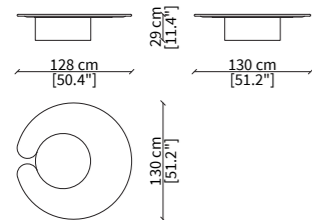

**Top with metal support:** marble top available among the ones from VF collection.

**LENI**  
SMALL TABLE DESIGN BY LUCA ERBA

**SERVER**

VF21620

VF21621

**TAVOLINO / SMALL TABLE**

VF21622

Per la gamma completa di materiali è possibile consultare il nostro sito web [www.vittoriafrigerio.it](http://www.vittoriafrigerio.it)  
The full range of materials can be found on our website at [www.vittoriafrigerio.it](http://www.vittoriafrigerio.it)